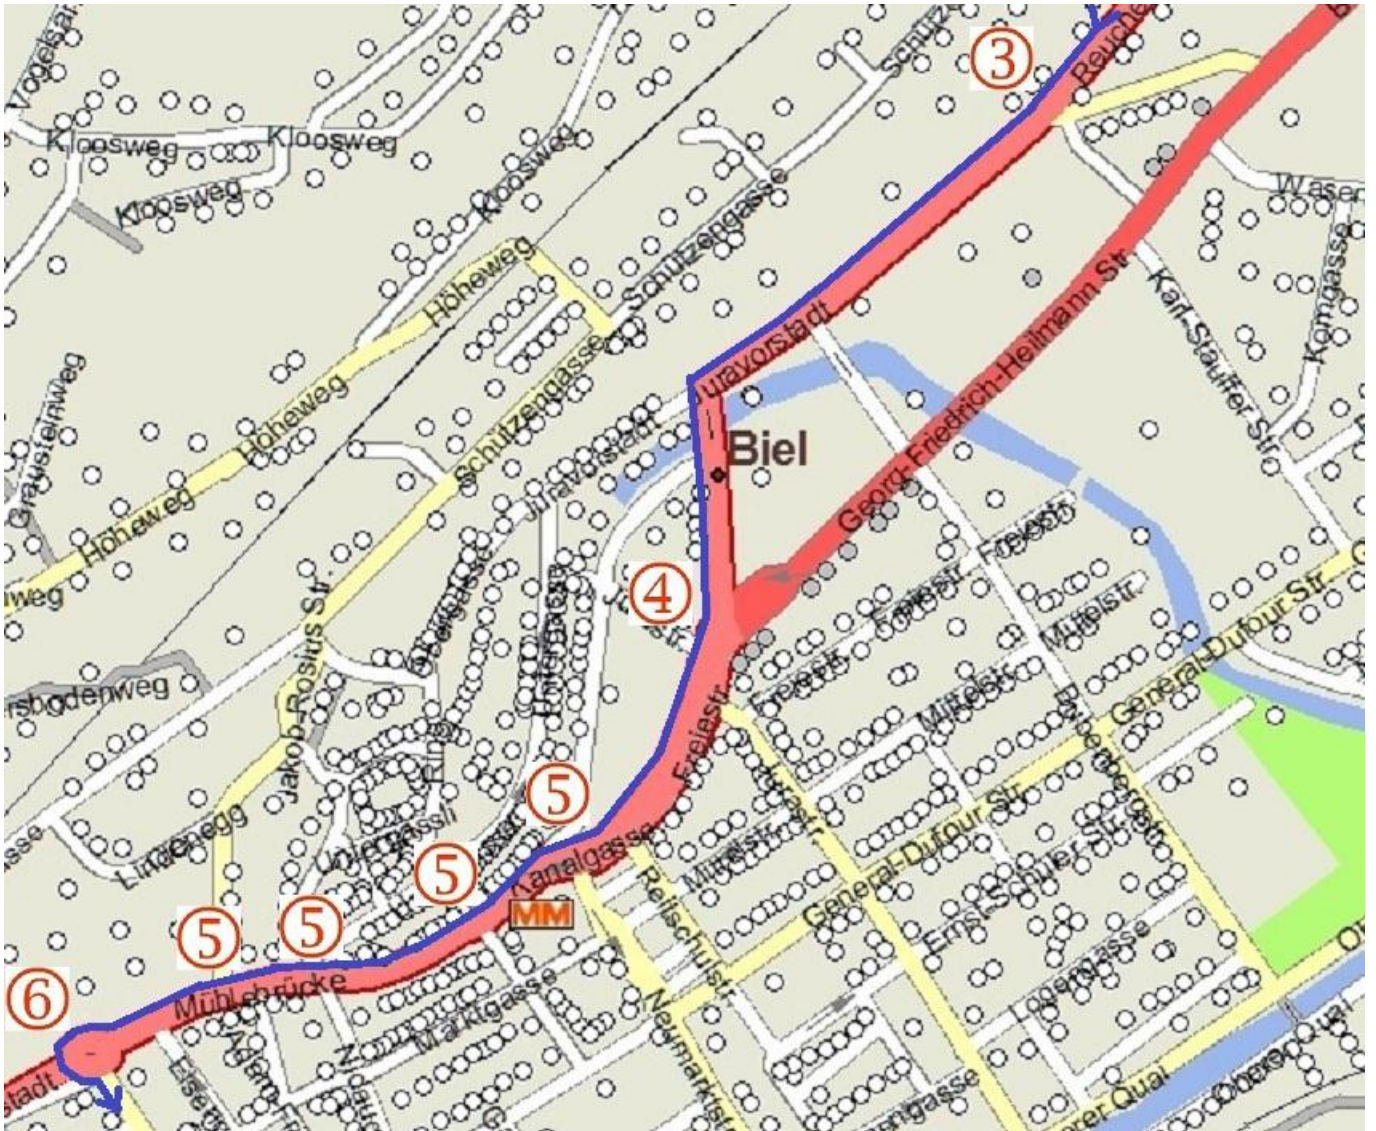

Du Jura à notre magasin Feuille 1

① Venant du Jura vous quittez la route principale pour prendre la route de Reuchenette. Vous zigzaguez sous un pont de chemin de fer.

② Vous rencontrez des feux de circulation en descendant la route de Reuchenette et ...

③ ... encore des feux de circulation quand vous arrivez à la plaine ...

... et vous continuez selon la feuille 2

Du Jura à notre magasin Feuille 2

- ③ Vous rencontrez des feux de circulation quand vous arrivez à la plaine. Vous suivez la route qui tourne à gauche ...
- ④ ... pour trouver la route principale et les feux de circulation.
- ⑤ Vous prenez la route principale pour traverser 4 feux de circulation et vous arrivez ...
- ⑥ ... à un giratoire que vous contournez pour prendre à gauche la rue Centrale (Zentralstrasse).

Vous continuez selon la feuille 3

Du Jura à notre magasin Feuille 3

- ⑥ Vous continuez de suivre la rue Centrale et vous arrivez ...
- ⑦ ...à la place Centrale. Vous traversez la place pour prendre la continuation vers le sud de la rue Centrale ...
- ⑧ ... et vous tournez à la première rue (Alexander-Schöni) à droite ...
- ⑨ ... pour arriver à notre magasin **PRÉLÈNE**