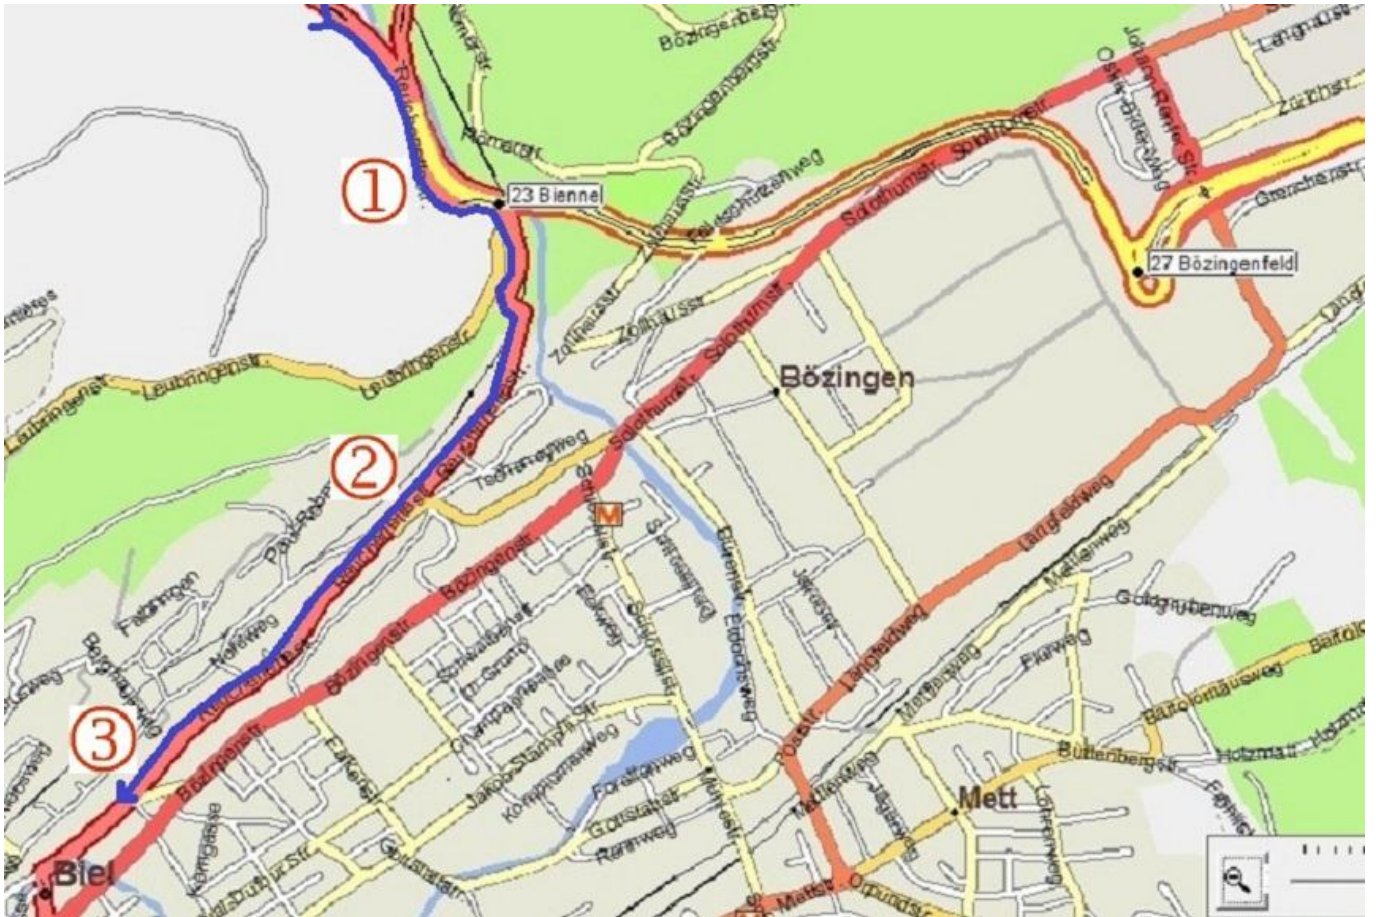

Du Jura à notre magasin Feuille 1

① Venant du Jura vous quittez la route principale pour prendre la route de Reuchenette. Vous zigzaguez sous un pont de chemin de fer.

② Vous rencontrez des feux de circulation en descendant la route de Reuchenette et ...

③ ... encore des feux de circulation quand vous arrivez à la plaine ...

... et vous continuez selon la feuille 2

Du Jura à notre magasin Feuille 2

- ③ Vous rencontrez des feux de circulation quand vous arrivez à la plaine. Vous suivez la route qui tourne à gauche ...
- ④ ... pour trouver la route principale et les feux de circulation.
- ⑤ Vous prenez la route principale pour traverser 4 feux de circulation et vous arrivez ...
- ⑥ ... à un giratoire que vous contournez pour prendre à gauche la rue Centrale (Zentralstrasse).

Vous continuez selon la feuille 3

Du Jura à notre magasin Feuille 3

- ⑥ Vous continuez de suivre la rue Centrale et vous arrivez ...
- ⑦ ...à la place Centrale. Vous traversez la place pour prendre la continuation vers le sud de la rue Centrale ...
- ⑧ ... et vous tournez à la première rue (Alexander-Schöni) à droite ...
- ⑨ ... pour arriver à notre magasin **PRÉLÈNE**