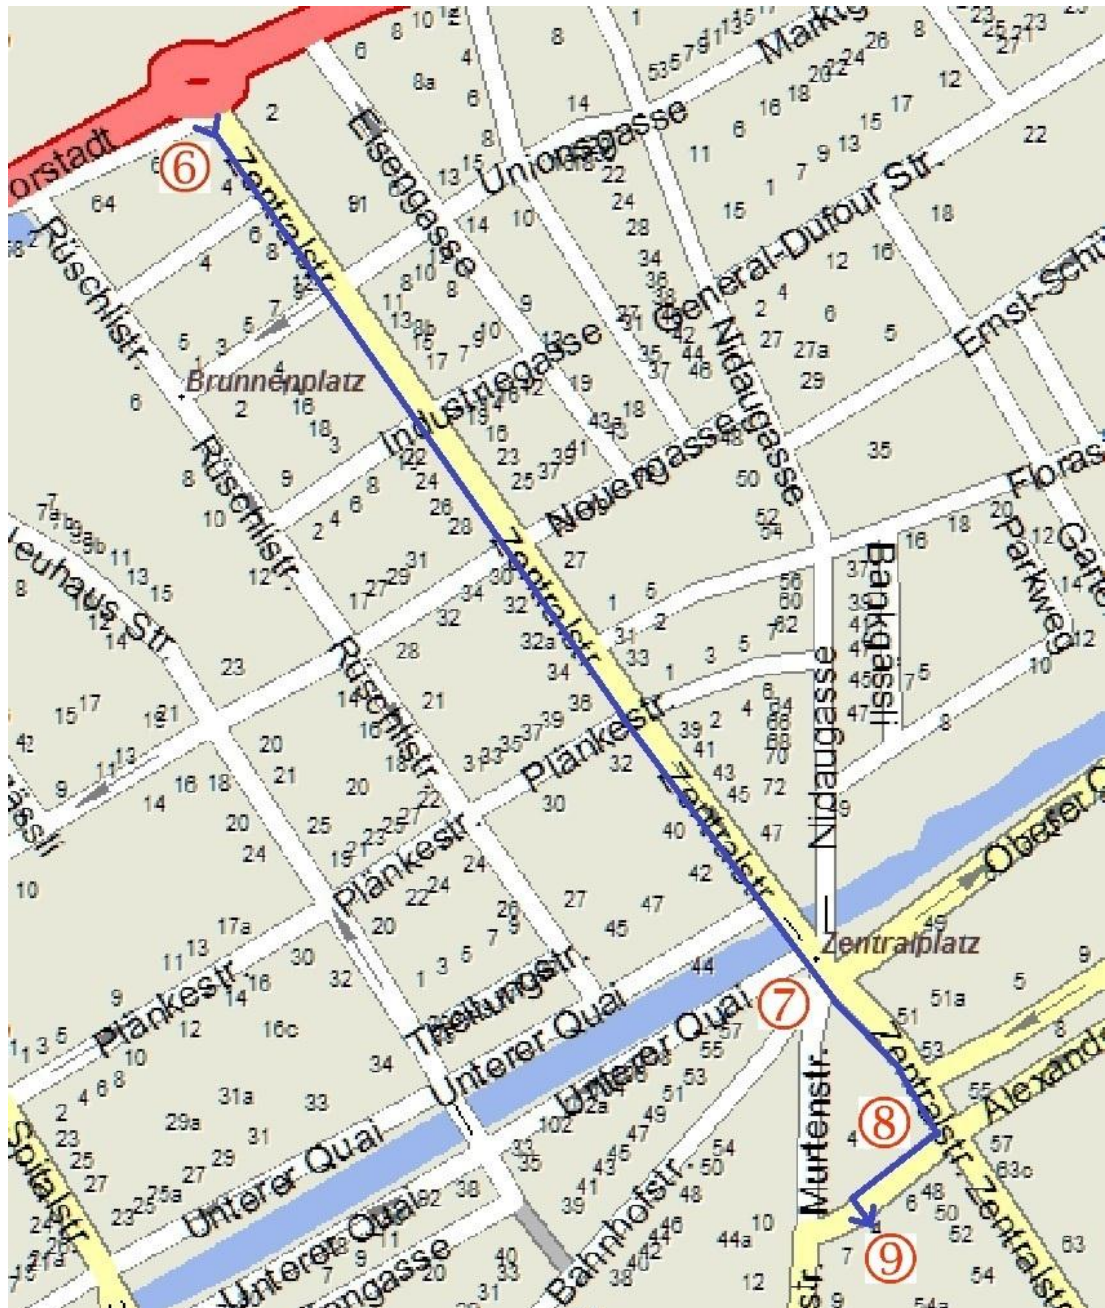

Du Jura à notre magasin Feuille 1

① Venant du Jura vous quittez la route principale pour prendre la route de Reuchenette. Vous zigzaguez sous un pont de chemin de fer.

② Vous rencontrez des feux de circulation en descendant la route de Reuchenette et ...

③ ... encore des feux de circulation quand vous arrivez à la plaine ...

... et vous continuez selon la feuille 2

Du Jura à notre magasin Feuille 2

- ③ Vous rencontrez des feux de circulation quand vous arrivez à la plaine. Vous suivez la route qui tourne à gauche ...
- ④ ... pour trouver la route principale et les feux de circulation.
- ⑤ Vous prenez la route principale pour traverser 4 feux de circulation et vous arrivez ...
- ⑥ ... à un giratoire que vous contournez pour prendre à gauche la rue Centrale (Zentralstrasse).

Vous continuez selon la feuille 3

Du Jura à notre magasin Feuille 3

- ⑥ Vous continuez de suivre la rue Centrale et vous arrivez ...
- ⑦ ...à la place Centrale. Vous traversez la place pour prendre la continuation vers le sud de la rue Centrale ...
- ⑧ ... et vous tournez à la première rue (Alexander-Schöni) à droite ...
- ⑨ ... pour arriver à notre magasin **PRÉLÈNE**