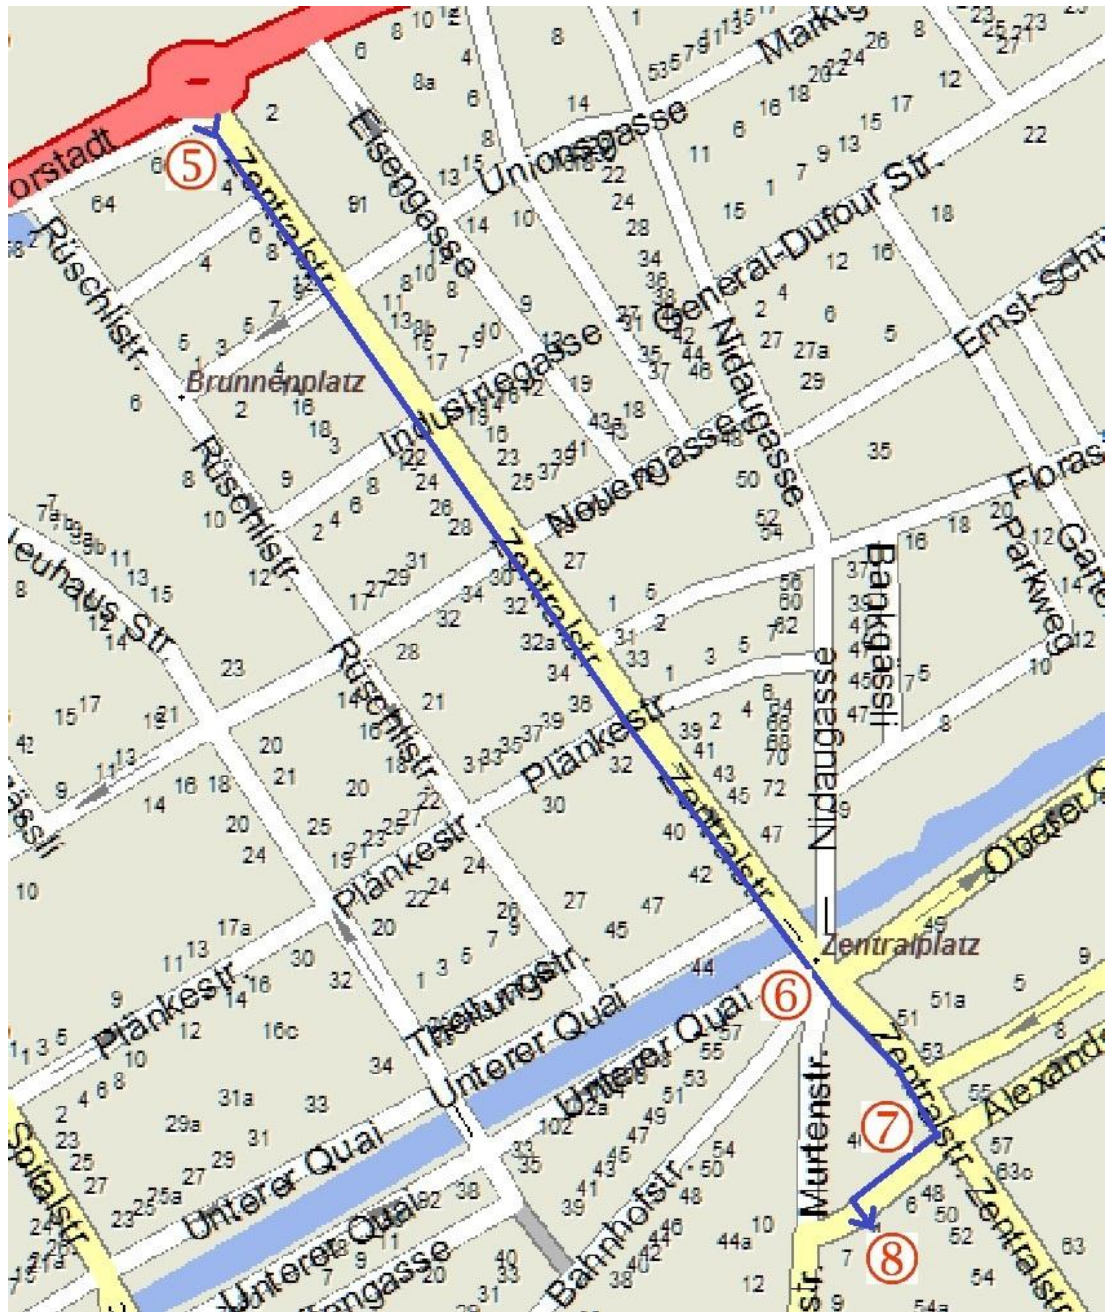

De Neuchâtel à notre magasin Feuille 1

- ① Quand vous venez de Neuchâtel vous arrivez ...
- ② ... à un giratoire. Vous prenez à gauche la rue du Faubourg du Lac (Seevorstadt) et vous passez sous le pont des chemins de fer ...
- ③ ... et plus loin sous un autre pont de chemin de fer.
- ④ Vous continuez tout droit jusqu'à un nouveau giratoire.
- ⑤ Vous prenez à droite la rue Centrale (Zentralstrasse) ...
... et vous continuez selon la feuille 2

De Neuchâtel à notre magasin Feuille 2

- ⑤ Vous continuez de suivre la rue Centrale et vous arrivez ...
- ⑥ ...à la place Centrale. Vous traversez la place pour prendre la continuation vers le sud de la rue Centrale ...
- ⑦ ... et vous tournez à la première rue (Alexander-Schöni) à droite ...
- ⑧ ... pour arriver à notre magasin **PRÉLÈNE**